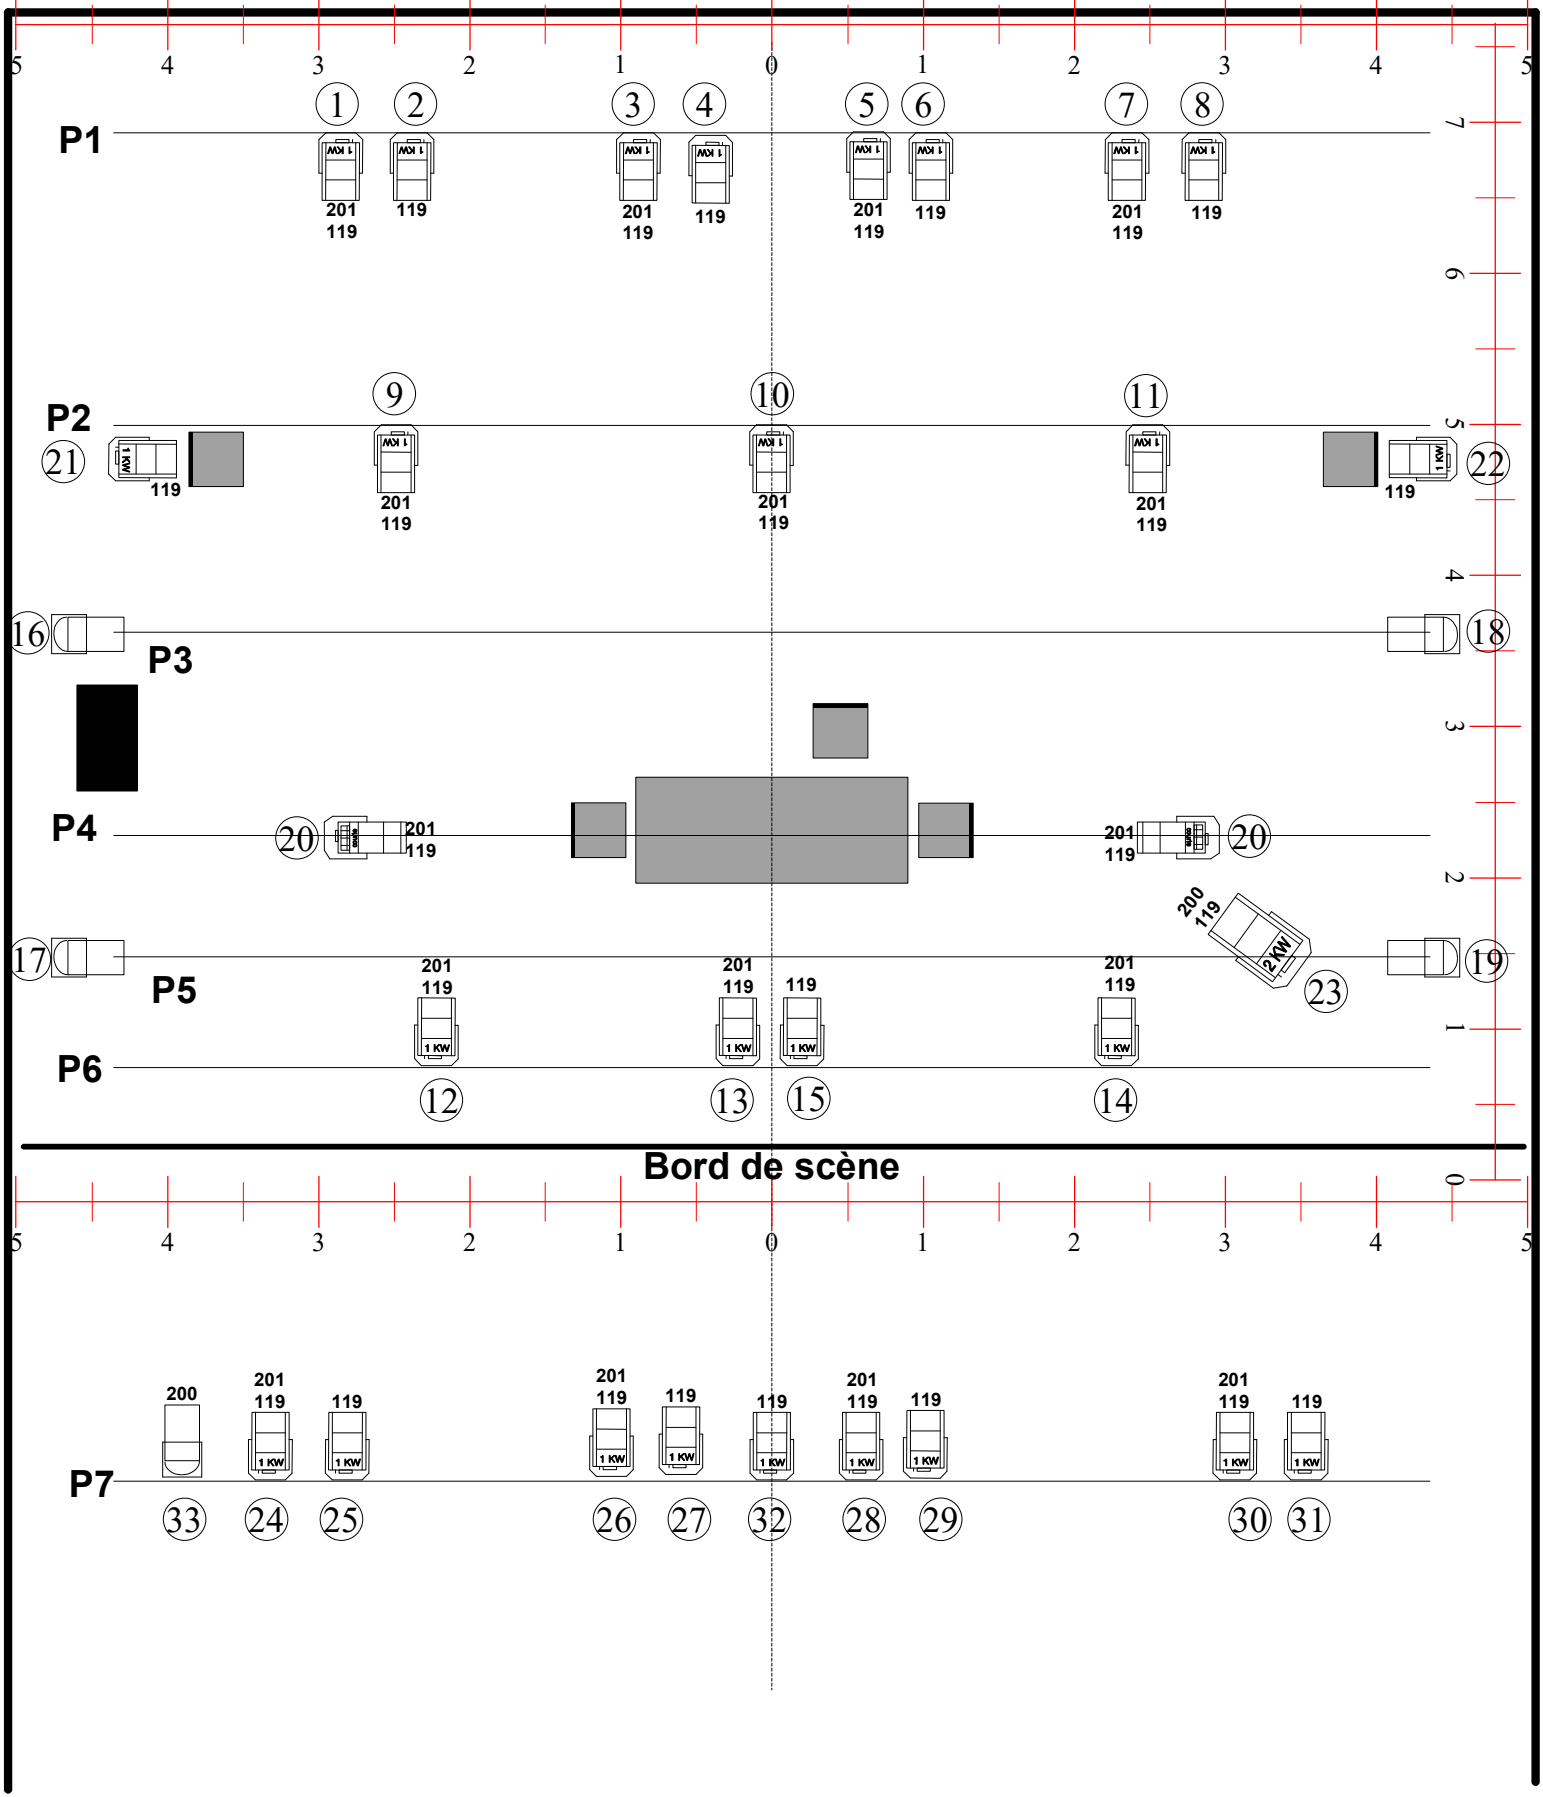

132# 249
PC 2Kw	Découpe 613SX	PC 1KW	Par 64	N° circuit	Gélatine